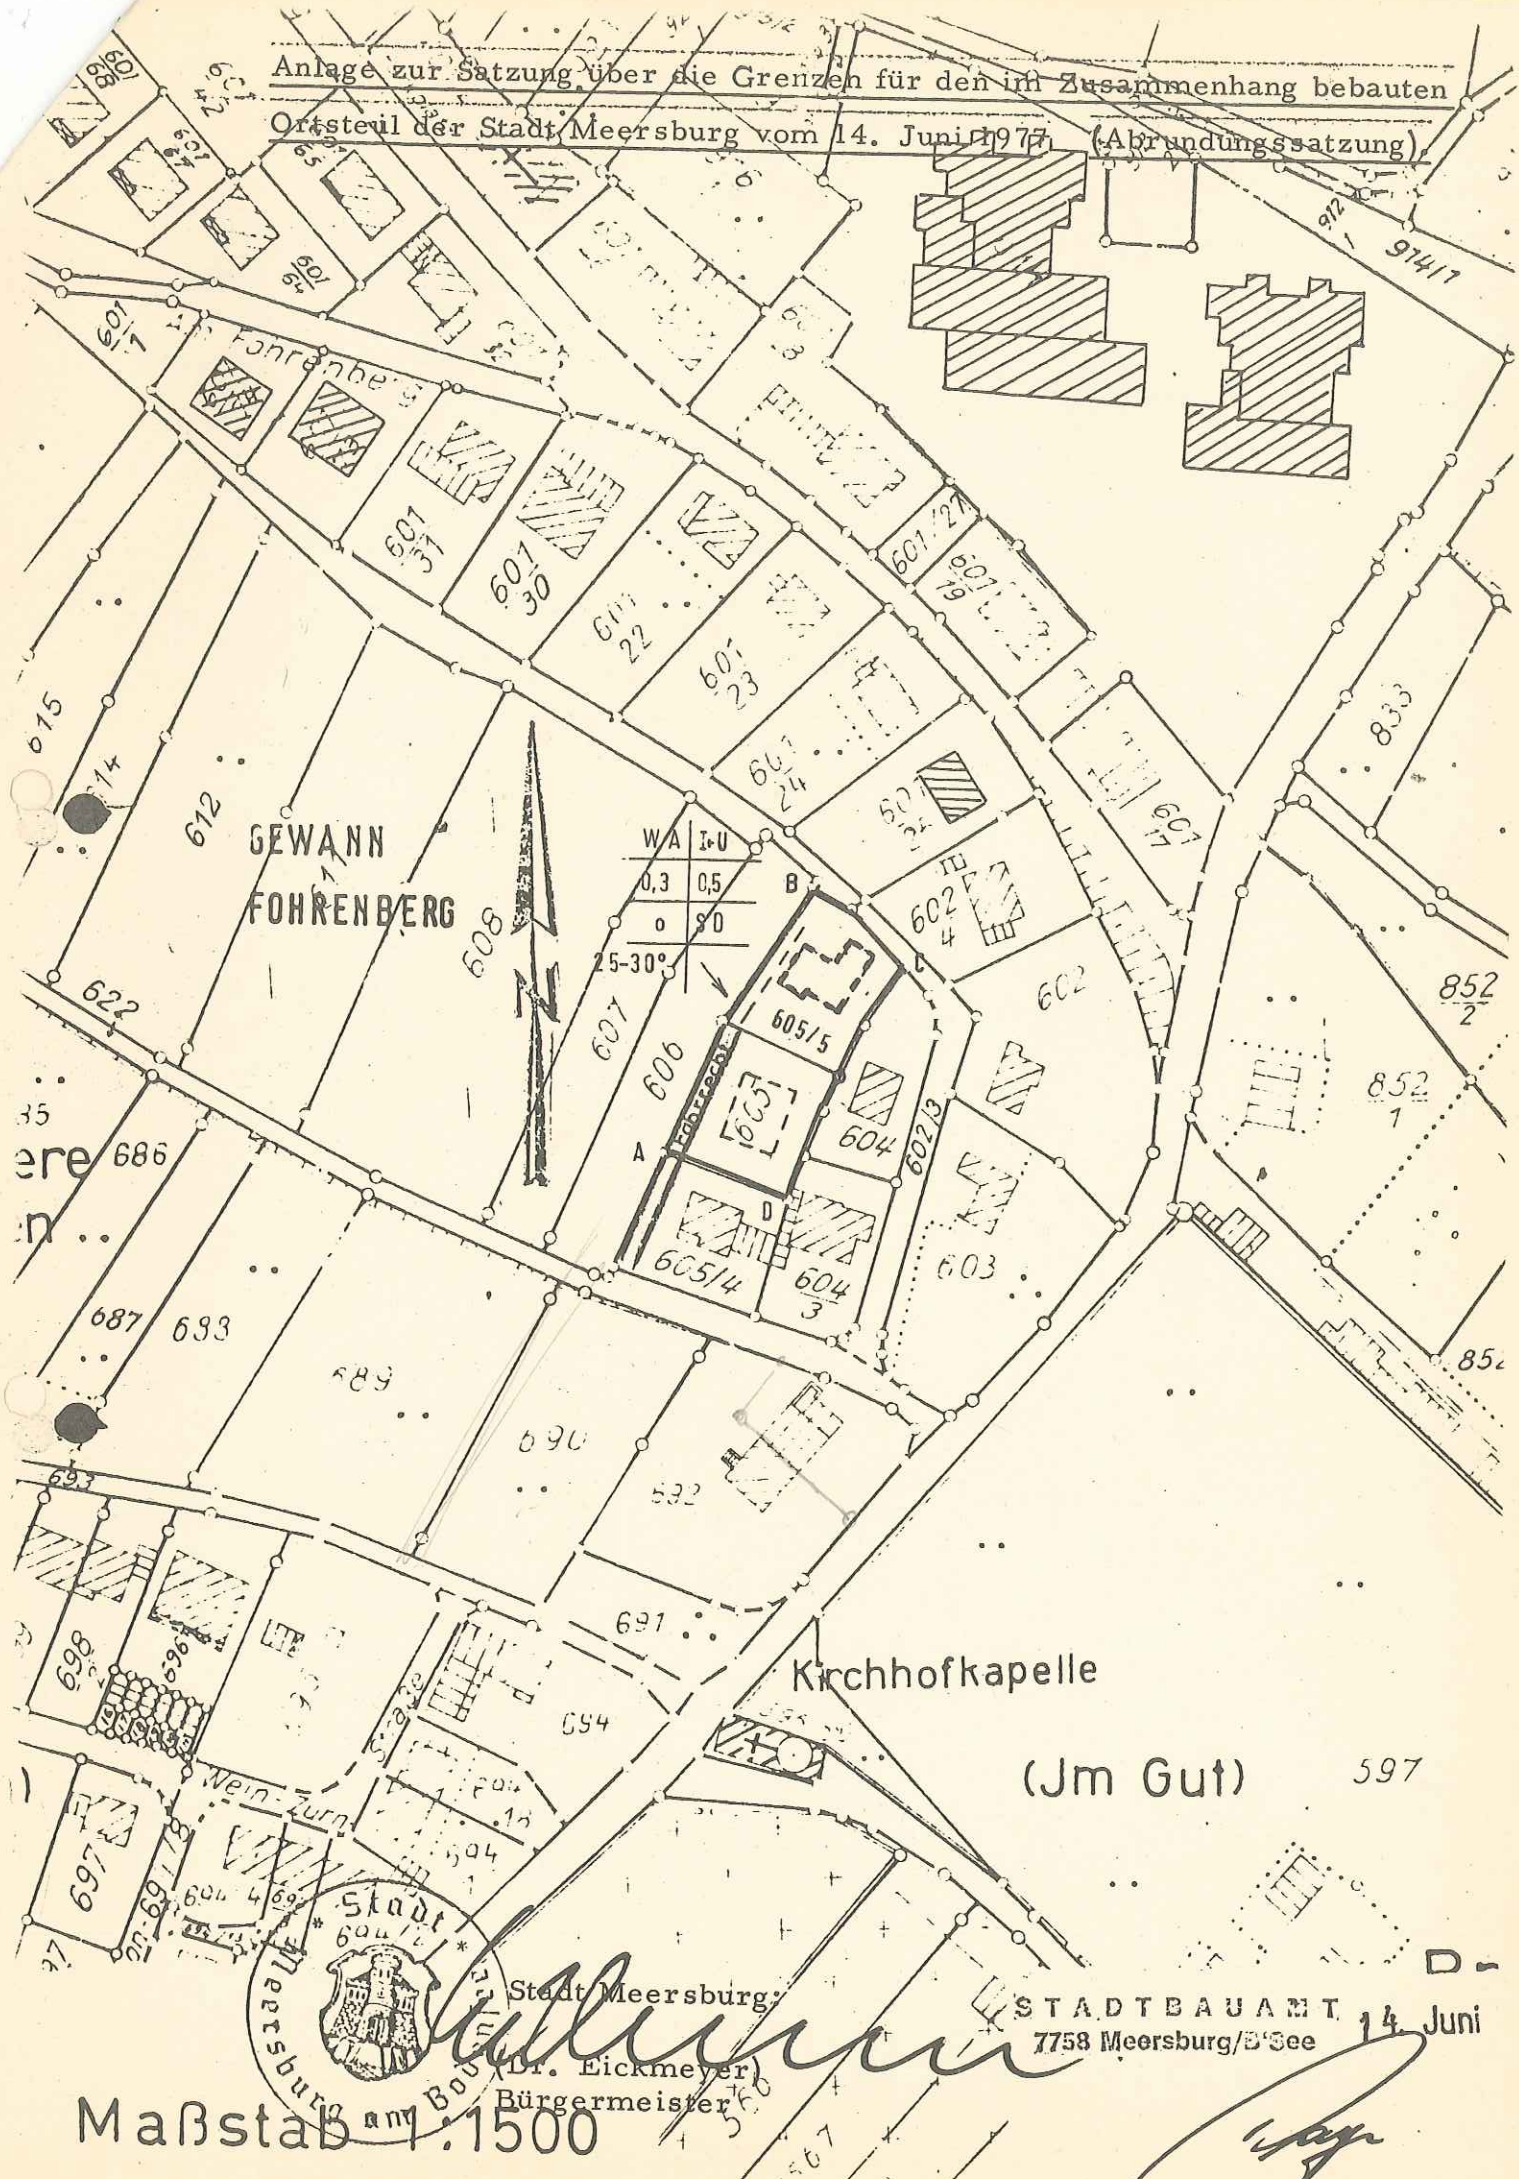

Anlage zur Satzung über die Grenzen für den im Zusammenhang bebauten Ortsteil der Stadt Meersburg vom 14. Juni 1977 (Abrundungssatzung)

GEWANN
FÖHRENBERG

WA	I-U
0,3	0,5
0	80

25-30°

Kirchhofkapelle

(Jm Gut)

Stadt Meersburg
 (Dr. Eickmeyer)
 Bürgermeister

STADTBAUAMT
 7758 Meersburg/B'See

14. Juni

Maßstab 1:1500

[Handwritten signature]
 (STADTBAUAMT)